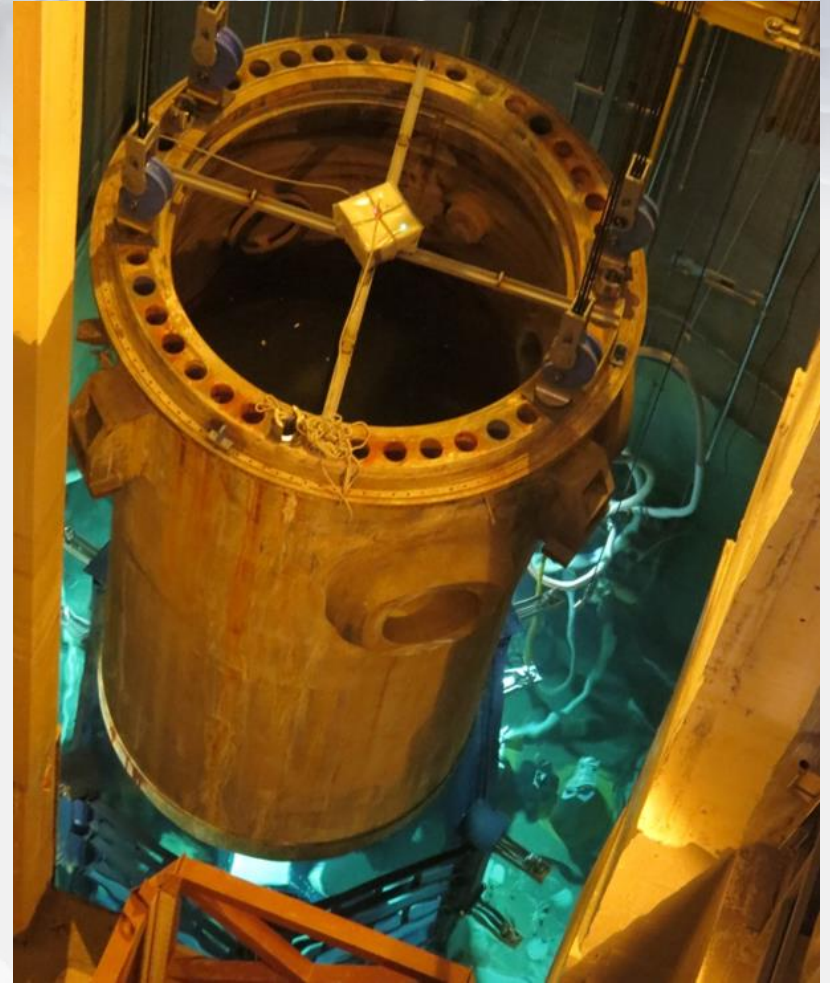

NÁRODNÍ STROJÍRENSKÝ KLASTR

Extrakce jaderného reaktoru Kahl, Německo 2005